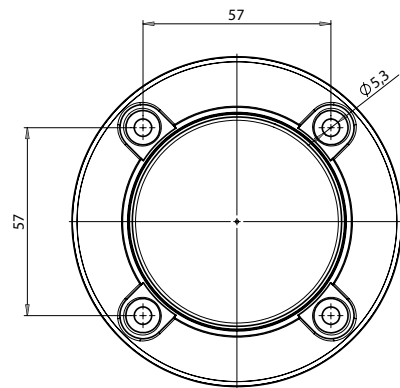

EFFEFF - Vaste ankerplaat 830 H1

Ankerplaat model 830 H1

Ankerplaat gemonteerd op beweegbare montageplaat.

Technische gegevens

Hoogte	21 mm
Montageplaat	100 mm
Maximale hoek	5 °

Kenmerk

Best. Nr.	
Ankerplaat	115628